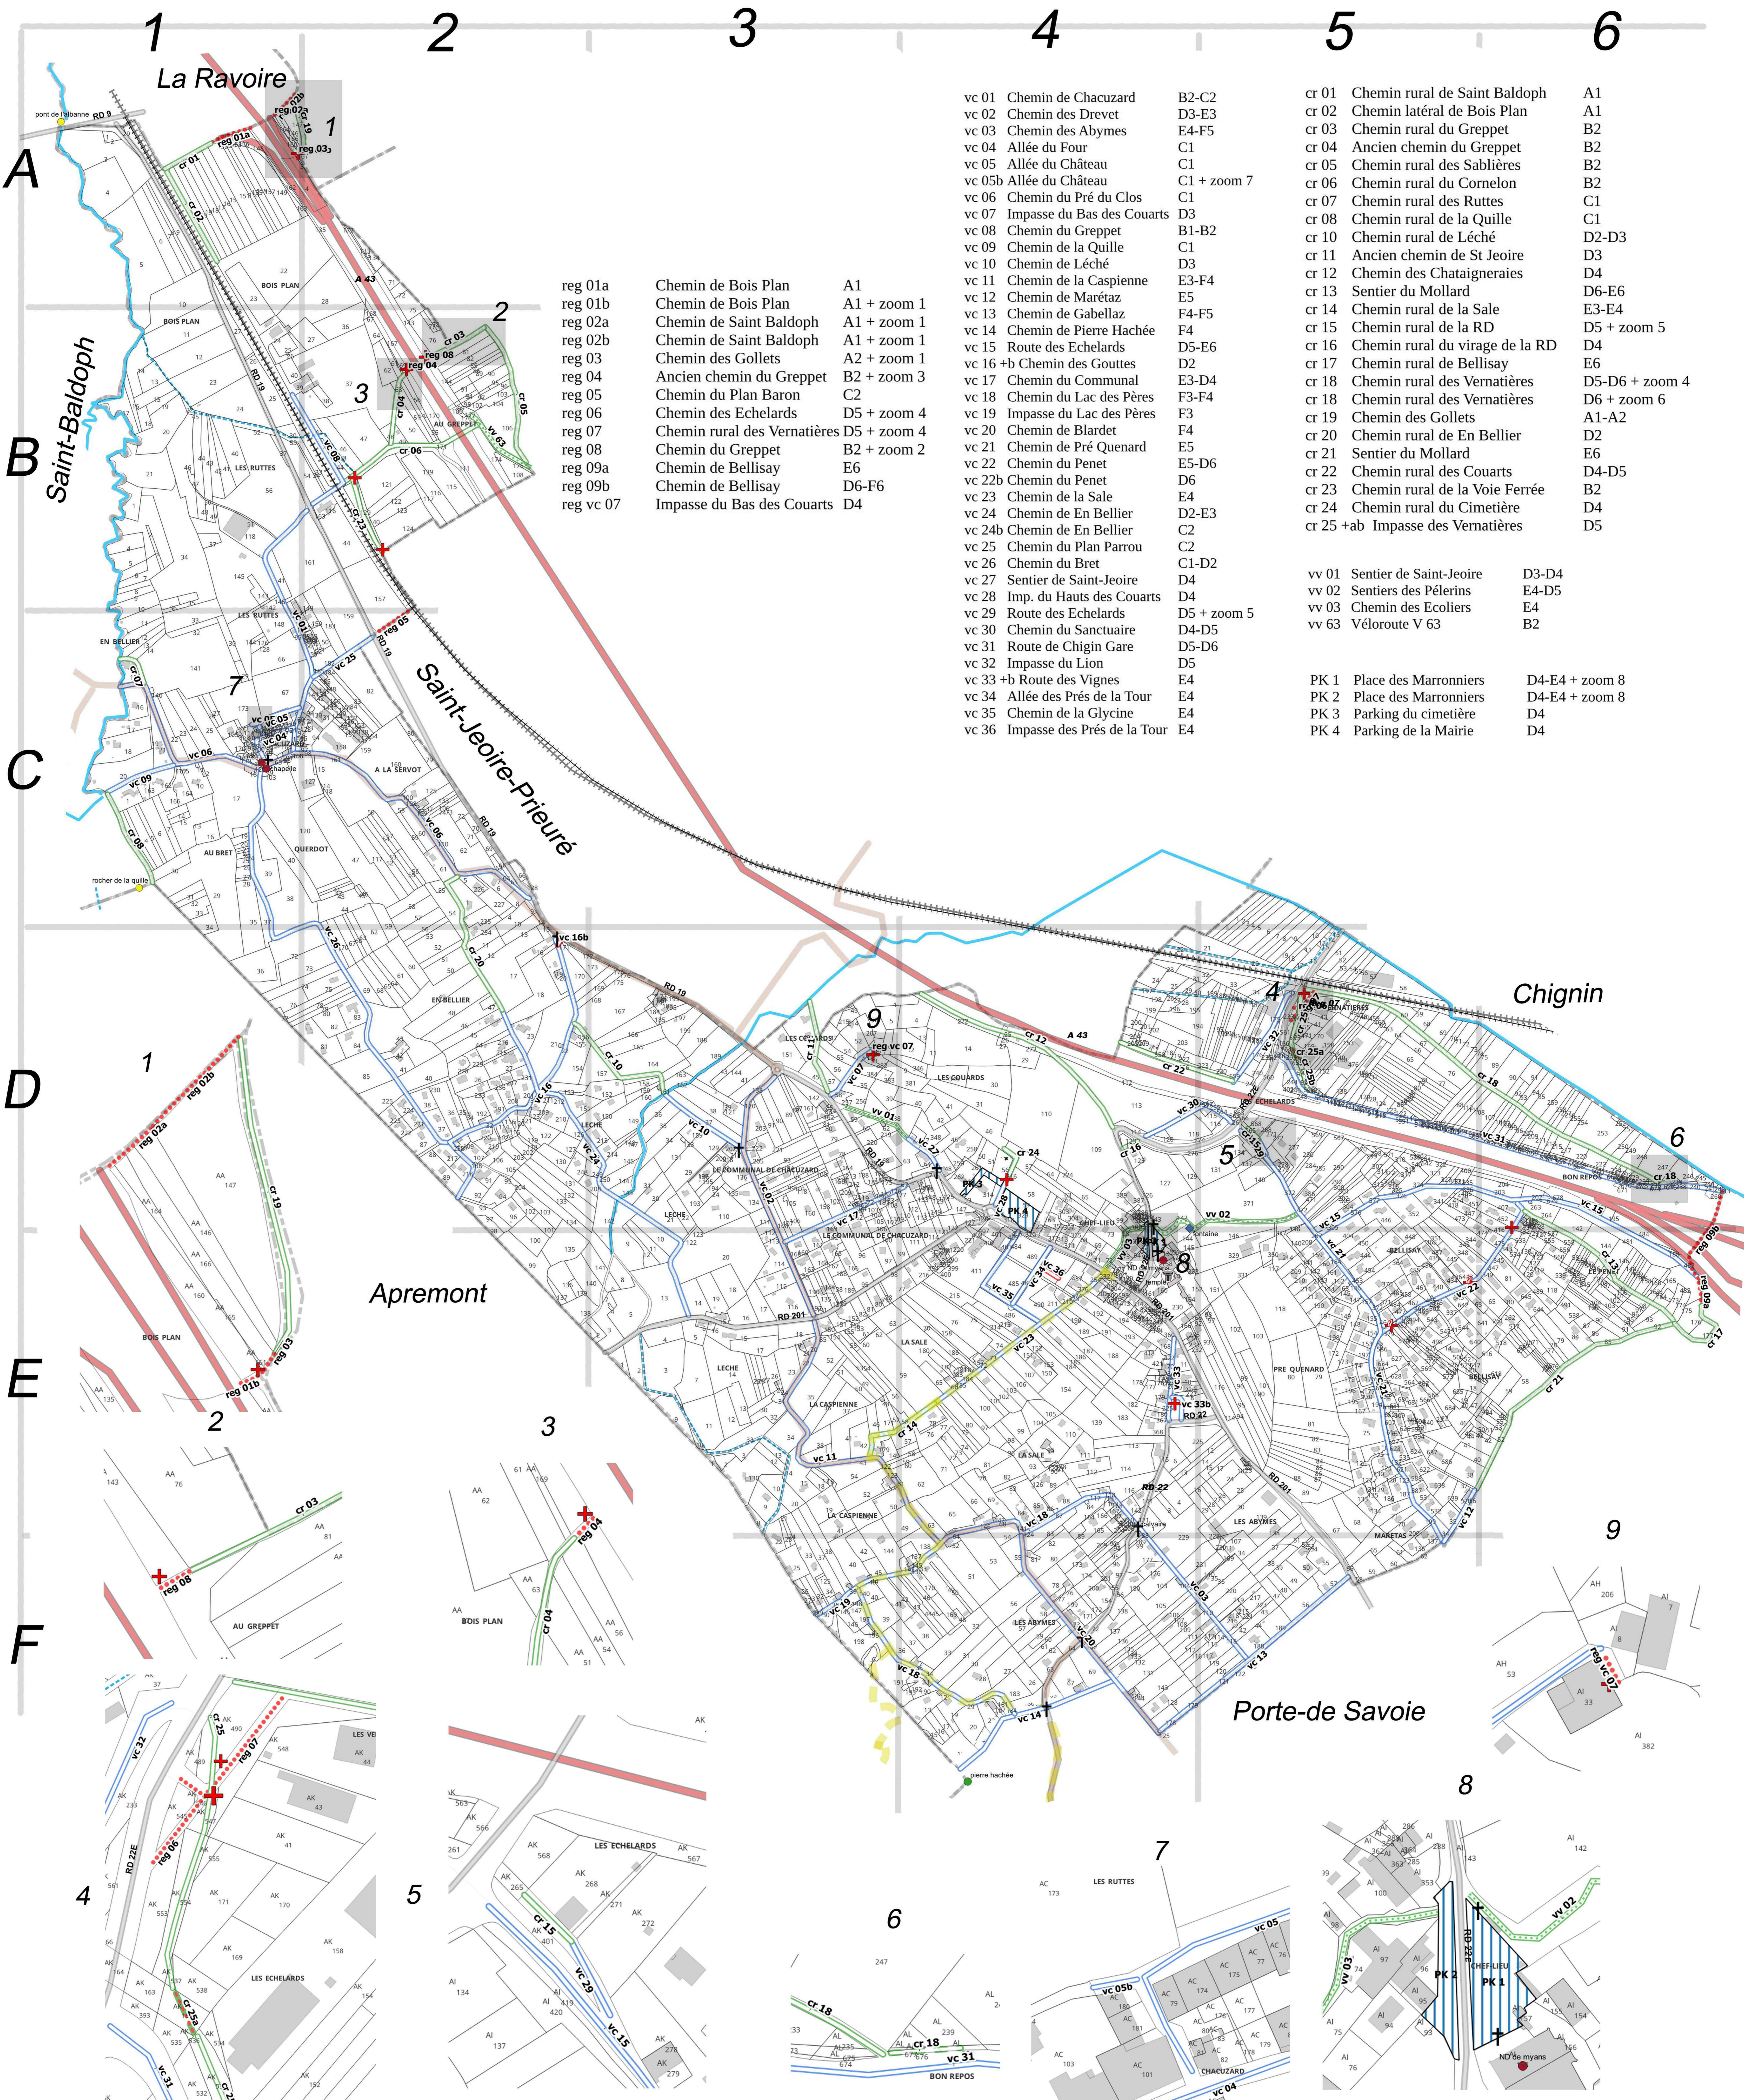

Plan de voirie de Myans

septembre 2023

- voie communale
- Chemin rural
- - - chemin rural à désaffecter
- - - voie communale à Valider
- - - chemin rural à Valider
- - - voie communale à confirmer
- - - Chemin rural à Vérifier ou acquérir
- ★ patrimoine historique classé
- patrimoine historique
- lieu intéressant
- + géomètre
- + croix
- + croix disparue
- patrimoine naturel
- ◆ source, fontaine
- ▭ PDIPR 2020
- ▭ veloroute
- ▭ ruisseaux, ravins
- ▭ canal (vers 1870)
- ▭ place
- ▭ parking communal

approuvé le 19/02/2024

reg 01a	Chemin de Bois Plan	A1
reg 01b	Chemin de Bois Plan	A1 + zoom 1
reg 02a	Chemin de Saint Baldoph	A1 + zoom 1
reg 02b	Chemin de Saint Baldoph	A1 + zoom 1
reg 03	Chemin des Gollets	A2 + zoom 1
reg 04	Ancien chemin du Greppet	B2 + zoom 3
reg 05	Chemin du Plan Baron	C2
reg 06	Chemin des Echelards	D5 + zoom 4
reg 07	Chemin rural des Vernatières	D5 + zoom 4
reg 08	Chemin du Greppet	B2 + zoom 2
reg 09a	Chemin de Bellisay	E6
reg 09b	Chemin de Bellisay	D6-F6
reg vc 07	Impasse du Bas des Couarts	D4