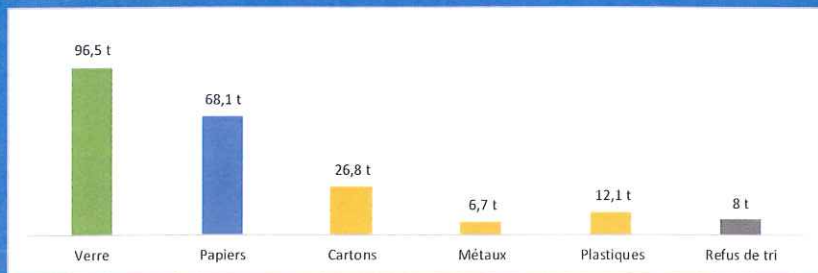

BILAN D'UNE ANNÉE DE TRI SUR VOTRE COMMUNE MYANS 2017

VOUS AVEZ TRIÉ **101** TONNES

➔ **87.80 kg de déchets triés par habitant**
SIBRECSA : 63,4 kg/hab/an - Département 2015 : 67.5 kg/hab/an

Soit :

102 bouteilles en verre